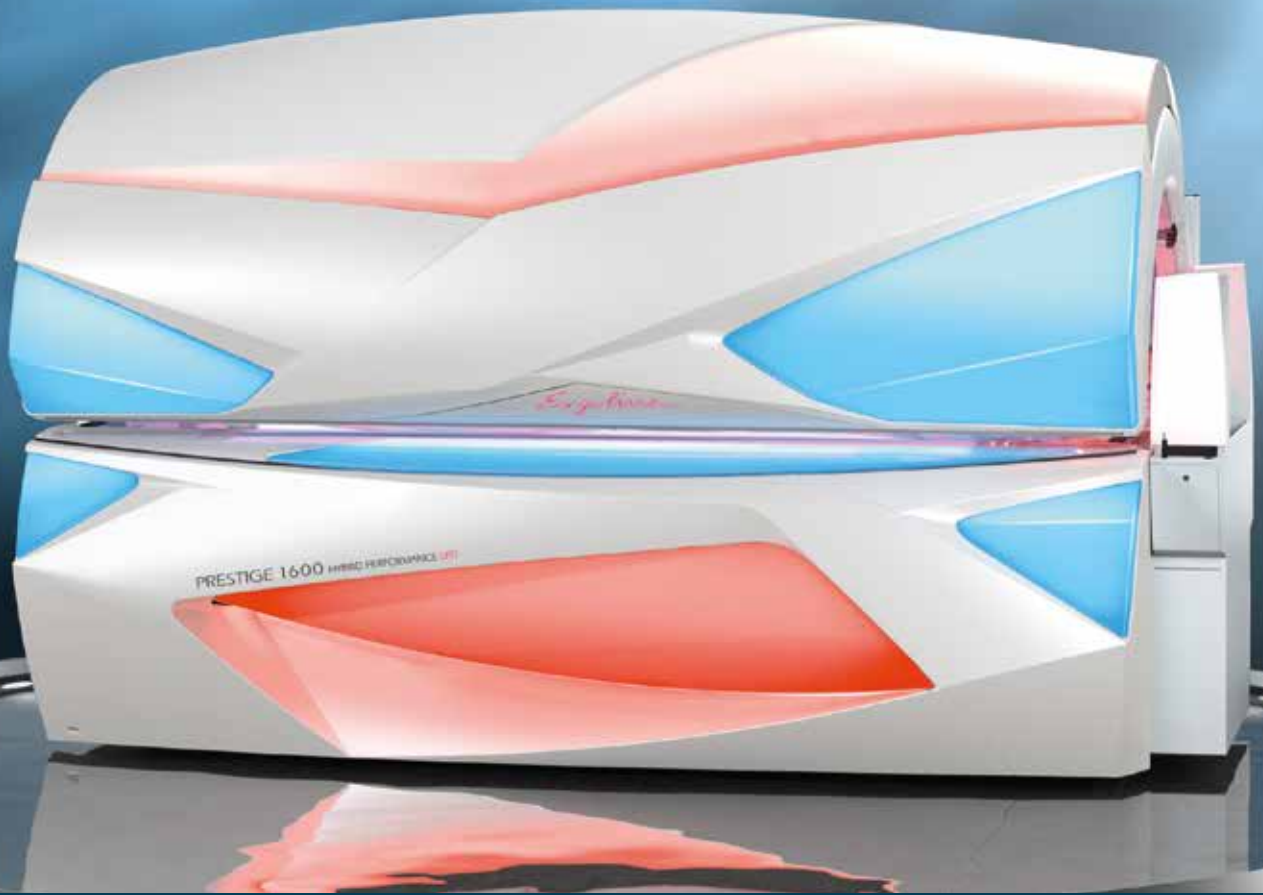

Der moderne Wellnessbereich ist einer der höchstgelegenen in Österreich. Wie so oft bei anspruchsvollen Privatkunden und besonders auch im gewerblichen Bereich konnten die Profis von RUHA Stelzmüller auch auf der Schmittenhöhe ihre planerischen Fähigkeiten und ihre professionelle Kompetenz eindrucksvoll unter Beweis stellen. Finnische Sauna und Kräutersauna, Dampfbad, Infrarotkabine, Solarium, Wasser-Massagebett, Fitnessraum und Saunalounge vereinen sich zu hochalpiner Wellness.

**ERGOLINE
PRESTIGE 1600**

HYBRID
PERFORMANCE
LED

ERGOLINE PRESTIGE 1600 HYBRID PERFORMANCE LED

SONNEN MIT PRESTIGE

- WUNSCHBRÄUNE AUF KNOPFDRUCK – VON SANFT BIS INTENSIV
- HAUTPFLEGE INKLUSIVE – KOMBINATION AUS UV-LICHT UND BEAUTY LIGHT
- HÖCHSTE BRÄUNUNGSLEISTUNG DURCH HYBRID PERFORMANCE-TECHNOLOGIE
- MUSIK MIT BLUETOOTH CONNECT
- RUNDUM WOHLFÜHLEN – SERIENMÄSSIGE KOMFORTAUSSTATTUNG
- SERVICE LEICHT GEMACHT – SERVICEBELEUCHTUNG IM UNTERTEIL