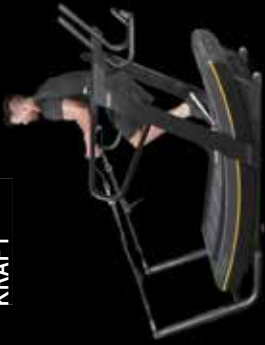

Der moderne Wellnessbereich ist einer der höchstgelegenen in Österreich. Wie so oft bei anspruchsvollen Privatkunden und besonders auch im gewerblichen Bereich konnten die Profis von RUHA Stelzmüller auch auf der Schmittenhöhe ihre planerischen Fähigkeiten und ihre professionelle Kompetenz eindrucksvoll unter Beweis stellen. Finnische Sauna und Kräutersauna, Dampfbad, Infrarotkabine, Solarium, Wasser-Massagebett, Fitnessraum und Saunalounge vereinen sich zu hochalpiner Wellness.

BESUCHEN SIE UNS AUF DER FIBO: FIT FOR SUN IN HALLE 8.

Wir freuen uns darauf, Sie vom 07. bis 10. April 2016 auf den Ständen von Ergoline und JK-Licht in Messehalle 8 zu begrüßen!

RUHA- STELZMÜLLER GMBH & CO KG · Estermannstrasse 8 · 4021 Linz

☎ 0732/778583- 0 www.ruha.at www.ergoline.at @ solarien@ruha.at
www.facebook.com/ErgolineWorld

Ergoline

KRAFT

AUSDAUER

BEWEGLICHKEIT

GESCHWINDIGKEIT

VON SPORTLERN INSPIRIERT

SKILLMILL™ by Technogym ist das erste Produkt auf dem Markt mit dem Sportler ihre Kraft, Schnelligkeit, Ausdauer und Beweglichkeit verbessern können. Eine einzigartige Lösung für eine Vielzahl von Trainingsprogrammen, mit denen sich alle Muskeln des Körpers trainieren lassen und Sie zu Spitzenleistungen führen werden.